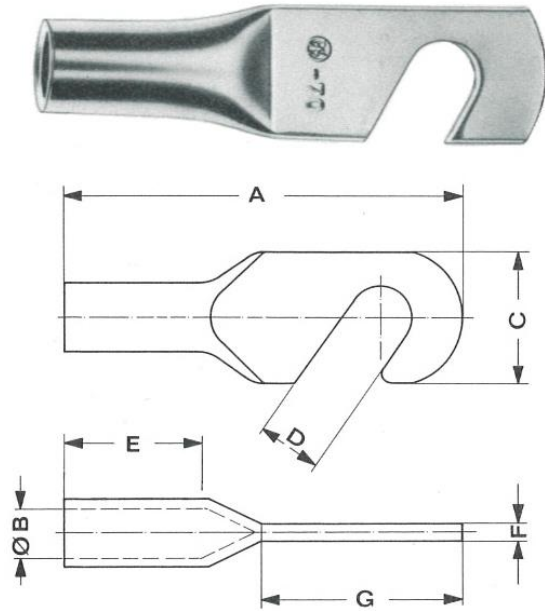

SCHWARZBECK MESS - ELEKTRONIK

An der Klinge 29 D-69250 Schönau Tel.: 06228/1001 Fax.: (49)6228/1003

LISN terminals and suitable cable lugs

Wing terminal type	Foto	Built into these LISN	Thread	Wing screw detachable?	Suitable hook type lug	Suitable ring type lug
043		NNBM 8124,8125, 8126 A, 8126 G NNBL 8225 PVDC 8300	M7x0,75	no	193	
044		NNBM 8126 D, NNBL 8226, 8226-2, 8226 HV, NNLK 8121, NSLK 8122, NNBM 8124-200	M8x0,75	no	194	
046		NNLK 8129, NNBL 8229 HV, PVDC 8301	M12x1	yes	196	41850-00
047		NNLK 8130, NNBM 8126 F HYB, 8124-400, NNBL 8230, NNBL 8240	M16x1,5	yes	197	41860-00
154		As PE-terminal in NSLK 8126, 8127, NNLK 8121 until S/N 566, 8128	M6x0,75	no	193	

SCHWARZBECK MESS - ELEKTRONIK

An der Klinge 29 D-69250 Schönau Tel.: 06228/1001 Fax.: (49)6228/1003

LISN terminals and suitable cable lugs

Hook type lugs:

Type	A	B	C	D	E	F	G	For cable
193	55	4,5	13	7,5	15	1,3	35	10 mm ²
194	60	6	17	8,5	17	2	38	16 mm ²
196	90	13	25	13	30	3,7	50	70 mm ²
197	110	19	36	17	35	5	60	150 mm ²

A,B,C,D in [mm]

Ring type lugs:

Type	For thread size	A	L	D	For cable Ø
41720-00	M6	12	22,5	5	10 mm ²
41800-00	M8	15	29,5	7	25 mm ²
41730-00	M8	15	23	5	10 mm ²
41850-00	M12	23	37,5	8,5	35 mm ²
41860-00	M16	28	39...44	8,5	35 mm ²