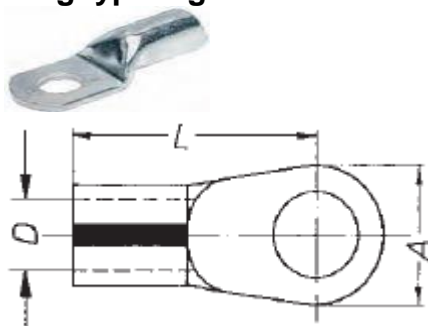

SCHWARZBECK MESS - ELEKTRONIK

An der Klinge 29 D-69250 Schönau Tel.: 06228/1001 Fax.: (49)6228/1003

LISN terminals and suitable cable lugs

Hook type lugs:

Type	A	B	C	D	E	F	G	For cable
193	55	4,5	13	7,5	15	1,3	35	10 mm ²
194	60	6	17	8,5	17	2	38	16 mm ²
196	90	13	25	13	30	3,7	50	70 mm ²
197	110	19	36	17	35	5	60	150 mm ²

A,B,C,D in [mm]

Ring type lugs:

Type	For thread size	A	L	D	For cable Ø
41720-00	M6	12	22,5	5	10 mm ²
41800-00	M8	15	29,5	7	25 mm ²
41730-00	M8	15	23	5	10 mm ²
41850-00	M12	23	37,5	8,5	35 mm ²
41860-00	M16	28	39...44	8,5	35 mm ²