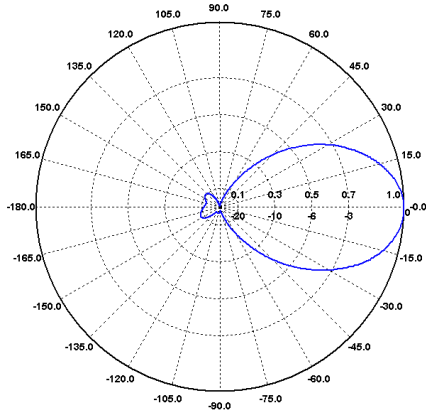

Richtdiagramme Log. - Per. Breitband-Antenne VULP 9118 A Directional Patterns Log. - Per. Broadband Antenna VULP 9118 A

E-Ebene / E-Plane 500 MHz

H-Ebene / H-Plane 500 MHz

E-Ebene / E-Plane 600 MHz

H-Ebene / H-Plane 600 MHz