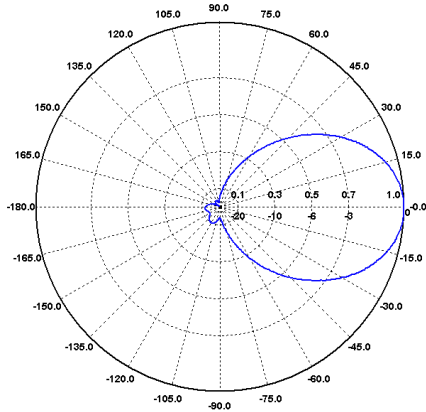

E-Ebene / E-Plane 200 MHz