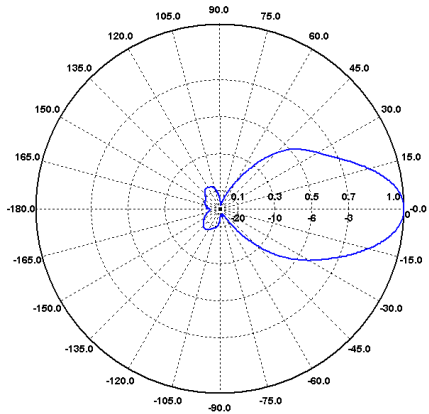

E-Ebene / E-Plane 800 MHz