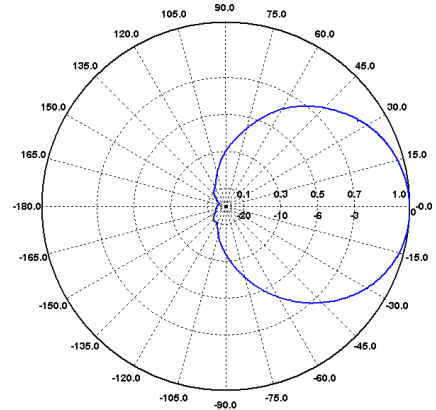

Richtdiagramme Log. - Per. Breitband-Antenne VULP 9118 A Directional Patterns Log. - Per. Broadband Antenna VULP 9118 A

E-Ebene / E-Plane 500 MHz

H-Ebene / H-Plane 500 MHz

E-Ebene / E-Plane 600 MHz

H-Ebene / H-Plane 600 MHz