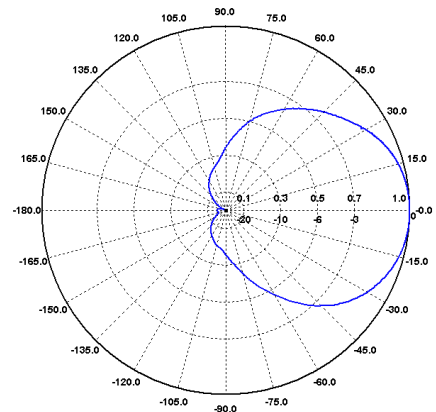

H-Ebene / H-Plane 600 MHz