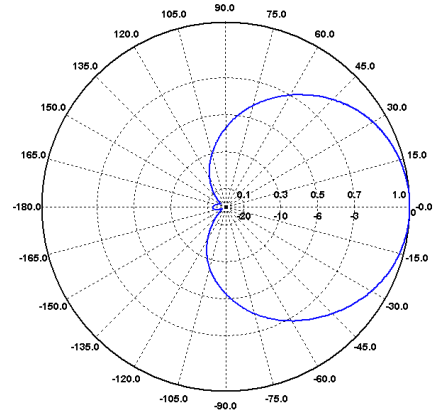

H-Ebene / H-Plane 200 MHz