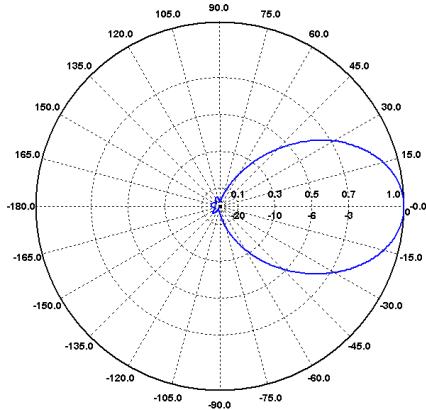

Richtdiagramme Log. - Per. Breitband-Antenne VULP 9118 A Directional Patterns Log. - Per. Broadband Antenna VULP 9118 A

E-Ebene / E-Plane 500 MHz

H-Ebene / H-Plane 500 MHz

E-Ebene / E-Plane 600 MHz

H-Ebene / H-Plane 600 MHz