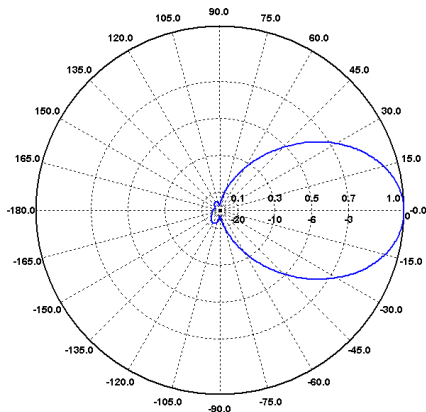

E-Ebene / E-Plane 300 MHz