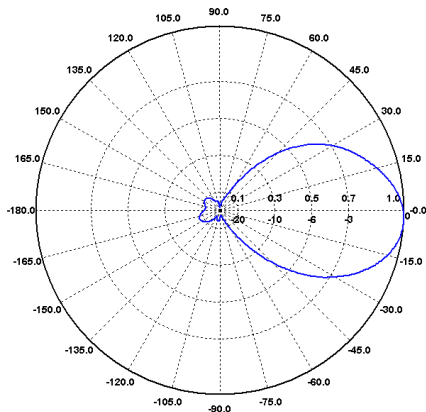

Richtdiagramme Log. - Per. Breitband-Antenne VULP 9118 A Directional Patterns Log. - Per. Broadband Antenna VULP 9118 A

E-Ebene / E-Plane 500 MHz

H-Ebene / H-Plane 500 MHz

E-Ebene / E-Plane 600 MHz

H-Ebene / H-Plane 600 MHz