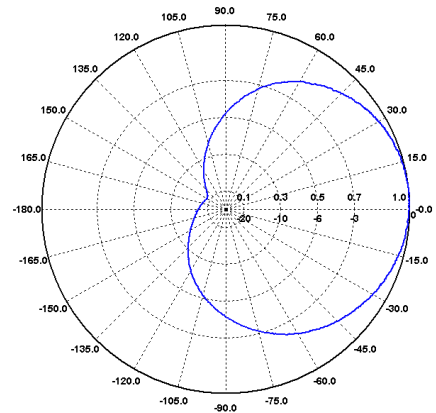

SCHWARZBECK MESS - ELEKTRONIK

An der Klinge 29 D-69250 Schönau Tel.: 06228/1001 Fax.: (49)6228/1003

Richtdiagramme Log. - Per. Breitband-Antenne VULP 9118 A Directional Patterns Log. - Per. Broadband Antenna VULP 9118 A