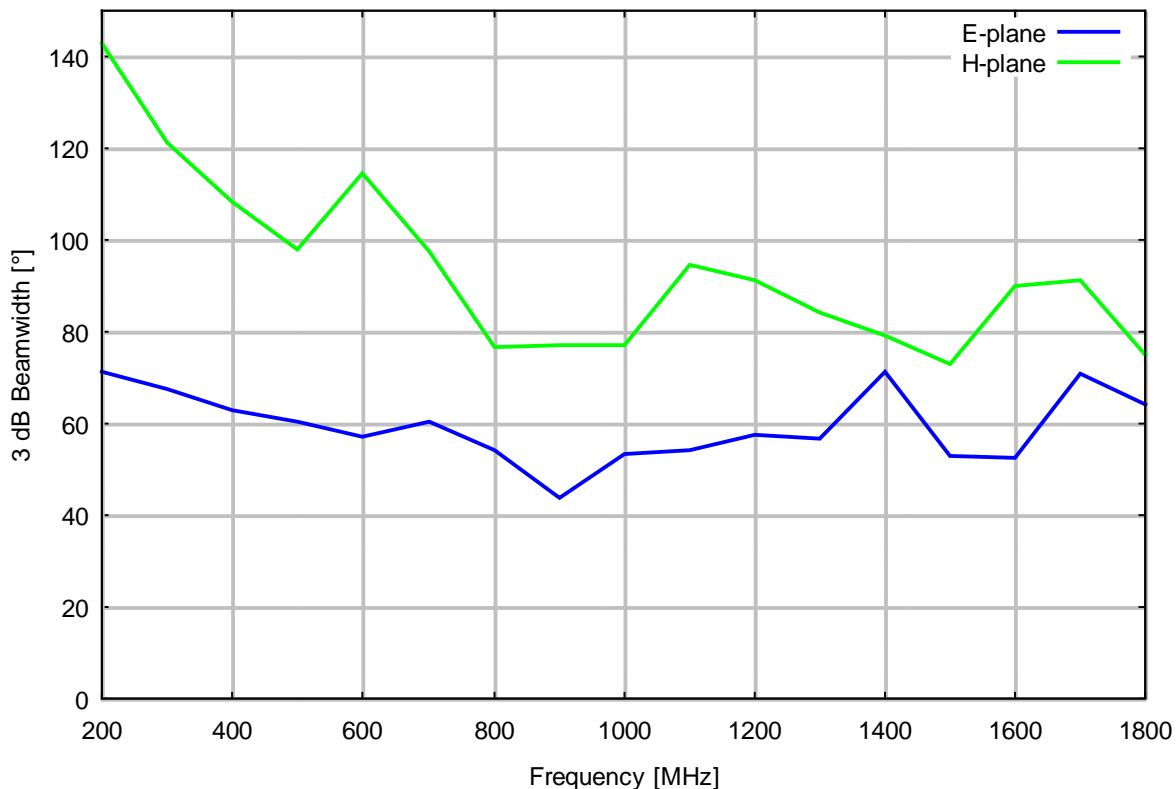

Richtdiagramme Log. - Per. Breitband-Antenne VULP 9118 A Directional Patterns Log. - Per. Broadband Antenna VULP 9118 A

E-Ebene / E-Plane 1200 MHz

H-Ebene / H-Plane 1200 MHz

E-Ebene / E-Plane 1400 MHz

H-Ebene / H-Plane 1400 MHz

E-Ebene / E-Plane 1600 MHz

H-Ebene / H-Plane 1600 MHz

SCHWARZBECK MESS - ELEKTRONIK

An der Klinge 29 D-69250 Schönau Tel.: 06228/1001 Fax.: (49)6228/1003

Richtdiagramme Log. - Per. Breitband-Antenne VULP 9118 A Directional Patterns Log. - Per. Broadband Antenna VULP 9118 A

Frequency	3 dB Beamwidth E-plane	3 dB Beamwidth H-plane
200	71.0	142.7
300	67.2	121.0
400	63.0	108.0
500	60.5	97.7
600	56.9	114.6
700	60.4	97.5
800	53.9	76.6
900	43.8	76.8
1000	53.2	76.9
1100	54.1	94.5
1200	57.4	91.1
1300	56.6	84.1
1400	71.3	79.1
1500	53.0	72.7
1600	52.3	89.9
1700	70.8	91.3
1800	63.9	75.0