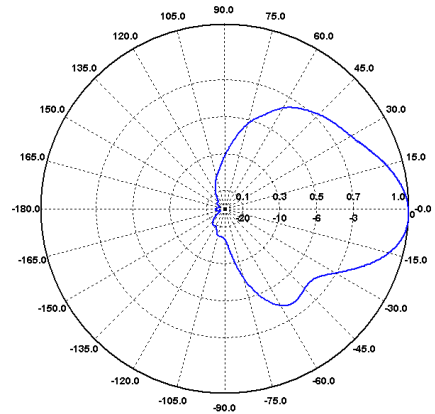

H-Ebene / H-Plane 800 MHz