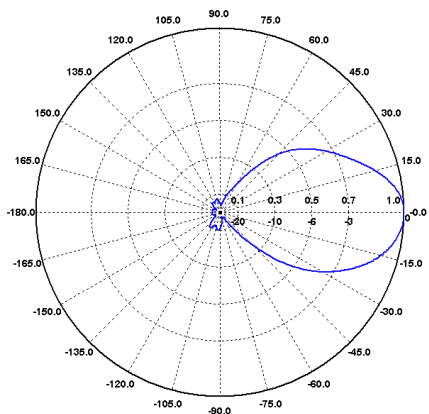

E-Ebene / E-Plane 800 MHz

H-Ebene / H-Plane 800 MHz

E-Ebene / E-Plane 900 MHz

H-Ebene / H-Plane 900 MHz

E-Ebene / E-Plane 1000 MHz

H-Ebene / H-Plane 1000 MHz

SCHWARZBECK MESS - ELEKTRONIK

An der Klinge 29 D-69250 Schönau Tel.: 06228/1001 Fax.: (49)6228/1003

Richtdiagramme Log. - Per. Breitband-Antenne VULP 9118 A Directional Patterns Log. - Per. Broadband Antenna VULP 9118 A

E-Ebene / E-Plane 1200 MHz

H-Ebene / H-Plane 1200 MHz

E-Ebene / E-Plane 1400 MHz

H-Ebene / H-Plane 1400 MHz