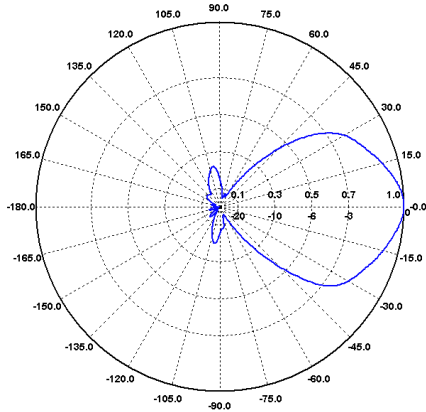

E-Ebene / E-Plane 800 MHz

H-Ebene / H-Plane 800 MHz

E-Ebene / E-Plane 900 MHz

H-Ebene / H-Plane 900 MHz

E-Ebene / E-Plane 1000 MHz

H-Ebene / H-Plane 1000 MHz

SCHWARZBECK MESS - ELEKTRONIK

An der Klinge 29 D-69250 Schönau Tel.: 06228/1001 Fax.: (49)6228/1003

Richtdiagramme Log. - Per. Breitband-Antenne VULP 9118 A Directional Patterns Log. - Per. Broadband Antenna VULP 9118 A

E-Ebene / E-Plane 1200 MHz

H-Ebene / H-Plane 1200 MHz

E-Ebene / E-Plane 1400 MHz

H-Ebene / H-Plane 1400 MHz