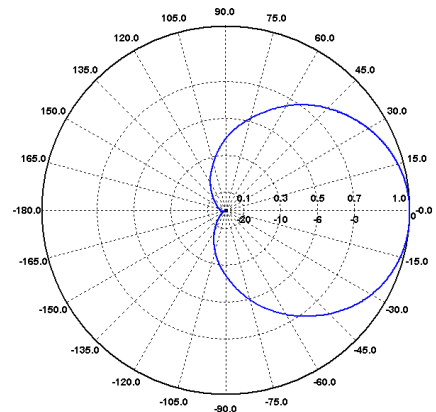

H-Ebene / H-Plane 300 MHz