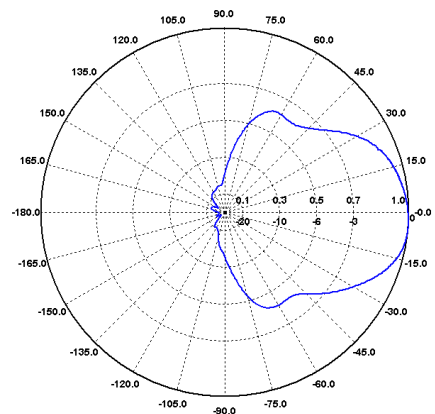

E-Ebene / E-Plane 800 MHz

H-Ebene / H-Plane 800 MHz

E-Ebene / E-Plane 900 MHz

H-Ebene / H-Plane 900 MHz

E-Ebene / E-Plane 1000 MHz

H-Ebene / H-Plane 1000 MHz

SCHWARZBECK MESS - ELEKTRONIK

An der Klinge 29 D-69250 Schönau Tel.: 06228/1001 Fax.: (49)6228/1003

Richtdiagramme Log. - Per. Breitband-Antenne VULP 9118 A Directional Patterns Log. - Per. Broadband Antenna VULP 9118 A

E-Ebene / E-Plane 1200 MHz

H-Ebene / H-Plane 1200 MHz

E-Ebene / E-Plane 1400 MHz

H-Ebene / H-Plane 1400 MHz