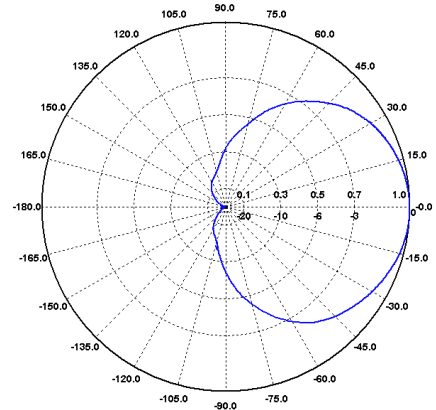

Richtdiagramme Log. - Per. Breitband-Antenne VULP 9118 A Directional Patterns Log. - Per. Broadband Antenna VULP 9118 A

E-Ebene / E-Plane 500 MHz

H-Ebene / H-Plane 500 MHz

E-Ebene / E-Plane 600 MHz

H-Ebene / H-Plane 600 MHz