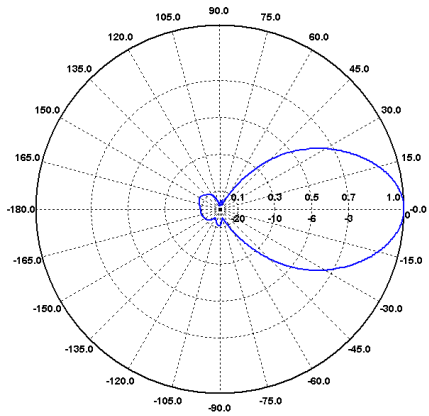

Richtdiagramme Log. - Per. Breitband-Antenne VULP 9118 A Directional Patterns Log. - Per. Broadband Antenna VULP 9118 A

E-Ebene / E-Plane 500 MHz

H-Ebene / H-Plane 500 MHz

E-Ebene / E-Plane 600 MHz

H-Ebene / H-Plane 600 MHz

E-Ebene / E-Plane 700 MHz

H-Ebene / H-Plane 700 MHz

SCHWARZBECK MESS - ELEKTRONIK

An der Klinge 29 D-69250 Schönau Tel.: 06228/1001 Fax.: (49)6228/1003

Richtdiagramme Log. - Per. Breitband-Antenne VULP 9118 A Directional Patterns Log. - Per. Broadband Antenna VULP 9118 A