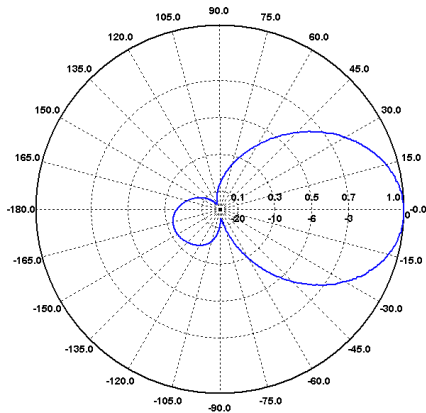

SCHWARZBECK MESS - ELEKTRONIK

An der Klinge 29 D-69250 Schönau Tel.: 06228/1001 Fax.: (49)6228/1003

Richtdiagramme Log. - Per. Breitband-Antenne VULP 9118 A Directional Patterns Log. - Per. Broadband Antenna VULP 9118 A