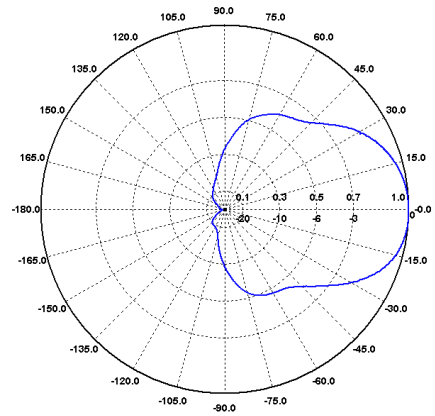

H-Ebene / H-Plane 700 MHz