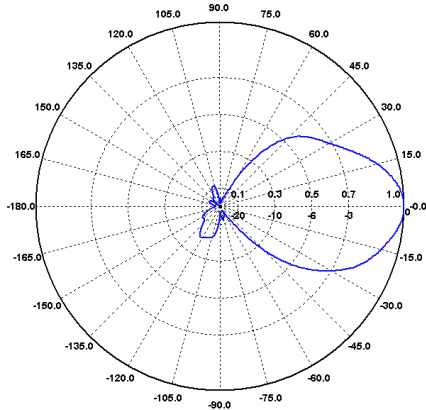

E-Ebene / E-Plane 800 MHz

H-Ebene / H-Plane 800 MHz

E-Ebene / E-Plane 900 MHz

H-Ebene / H-Plane 900 MHz

E-Ebene / E-Plane 1000 MHz

H-Ebene / H-Plane 1000 MHz

SCHWARZBECK MESS - ELEKTRONIK

An der Klinge 29 D-69250 Schönau Tel.: 06228/1001 Fax.: (49)6228/1003

Richtdiagramme Log. - Per. Breitband-Antenne VULP 9118 A Directional Patterns Log. - Per. Broadband Antenna VULP 9118 A

E-Ebene / E-Plane 1200 MHz

H-Ebene / H-Plane 1200 MHz

E-Ebene / E-Plane 1400 MHz

H-Ebene / H-Plane 1400 MHz