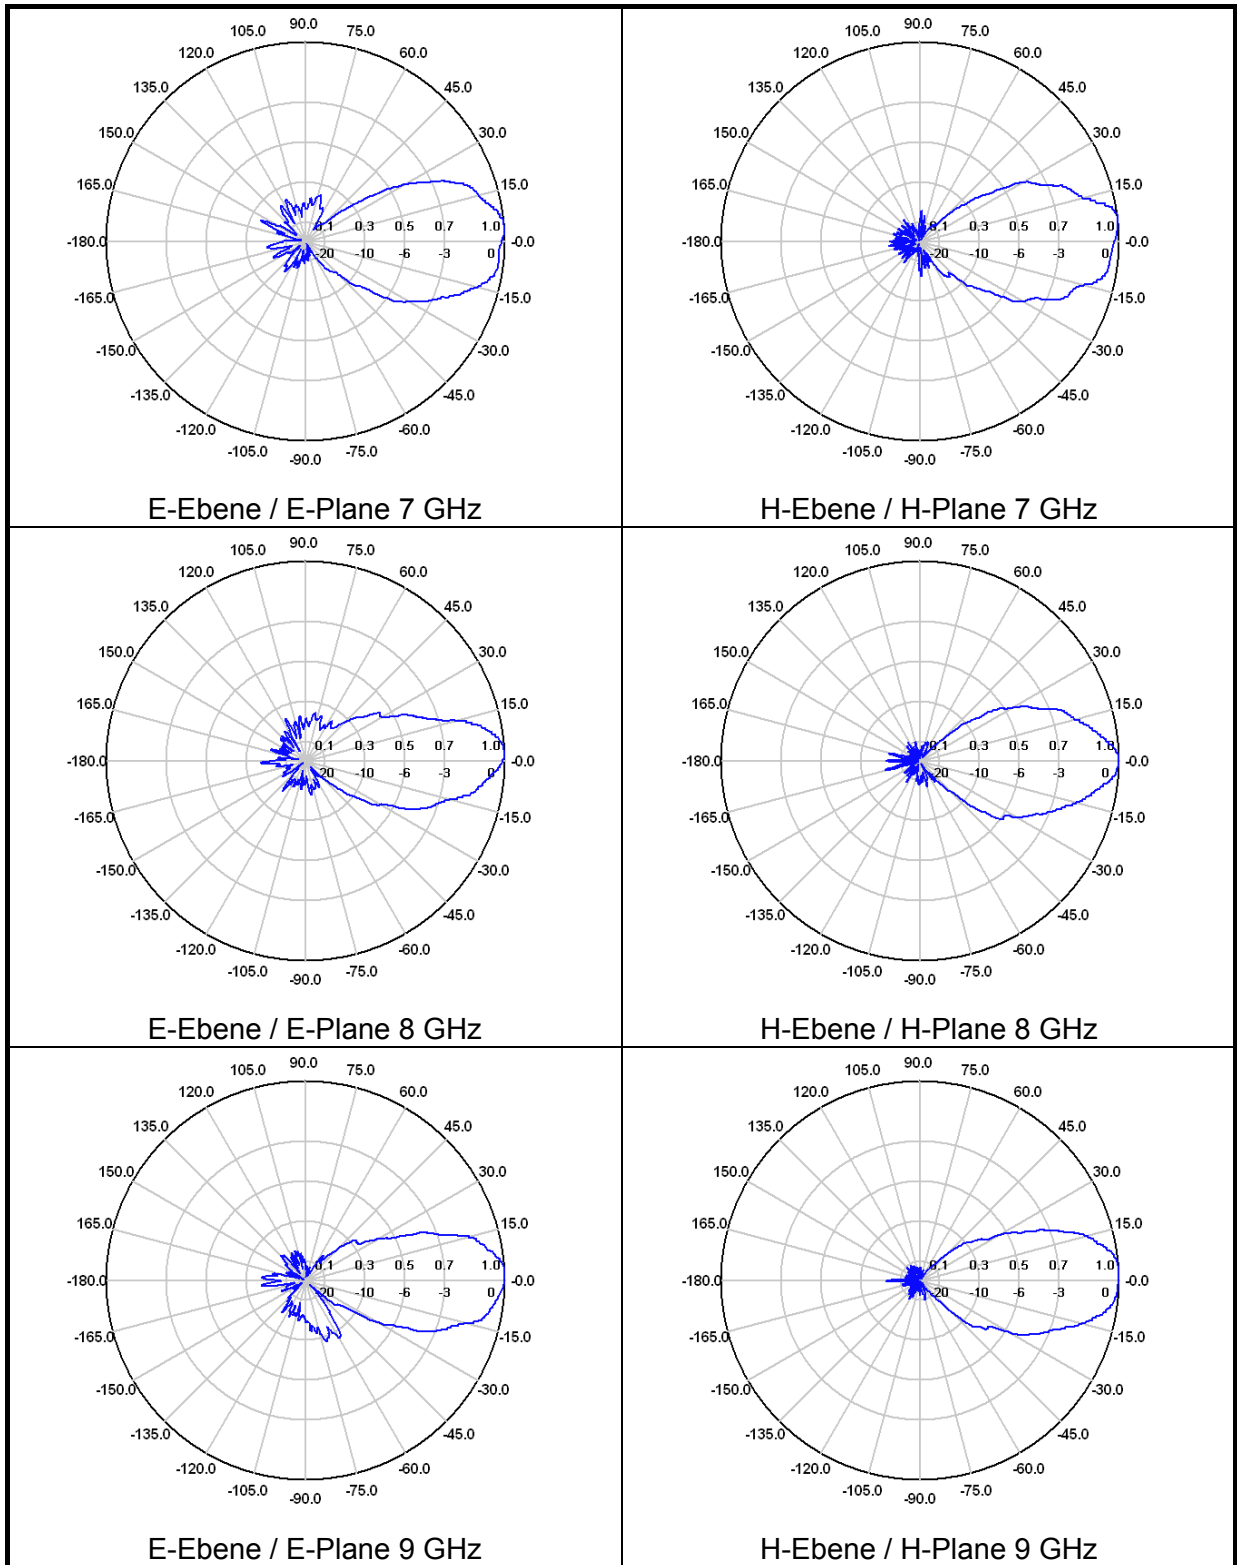

SCHWARZBECK MESS - ELEKTRONIK

An der Klinge 29 D-69250 Schönau Tel.: 06228/1001 Fax.: (49)6228/1003

Gestockte Log.-Per. Breitband-Antenne STLP 9149 Stacked Log.-Per. Broadband Antenna STLP 9149