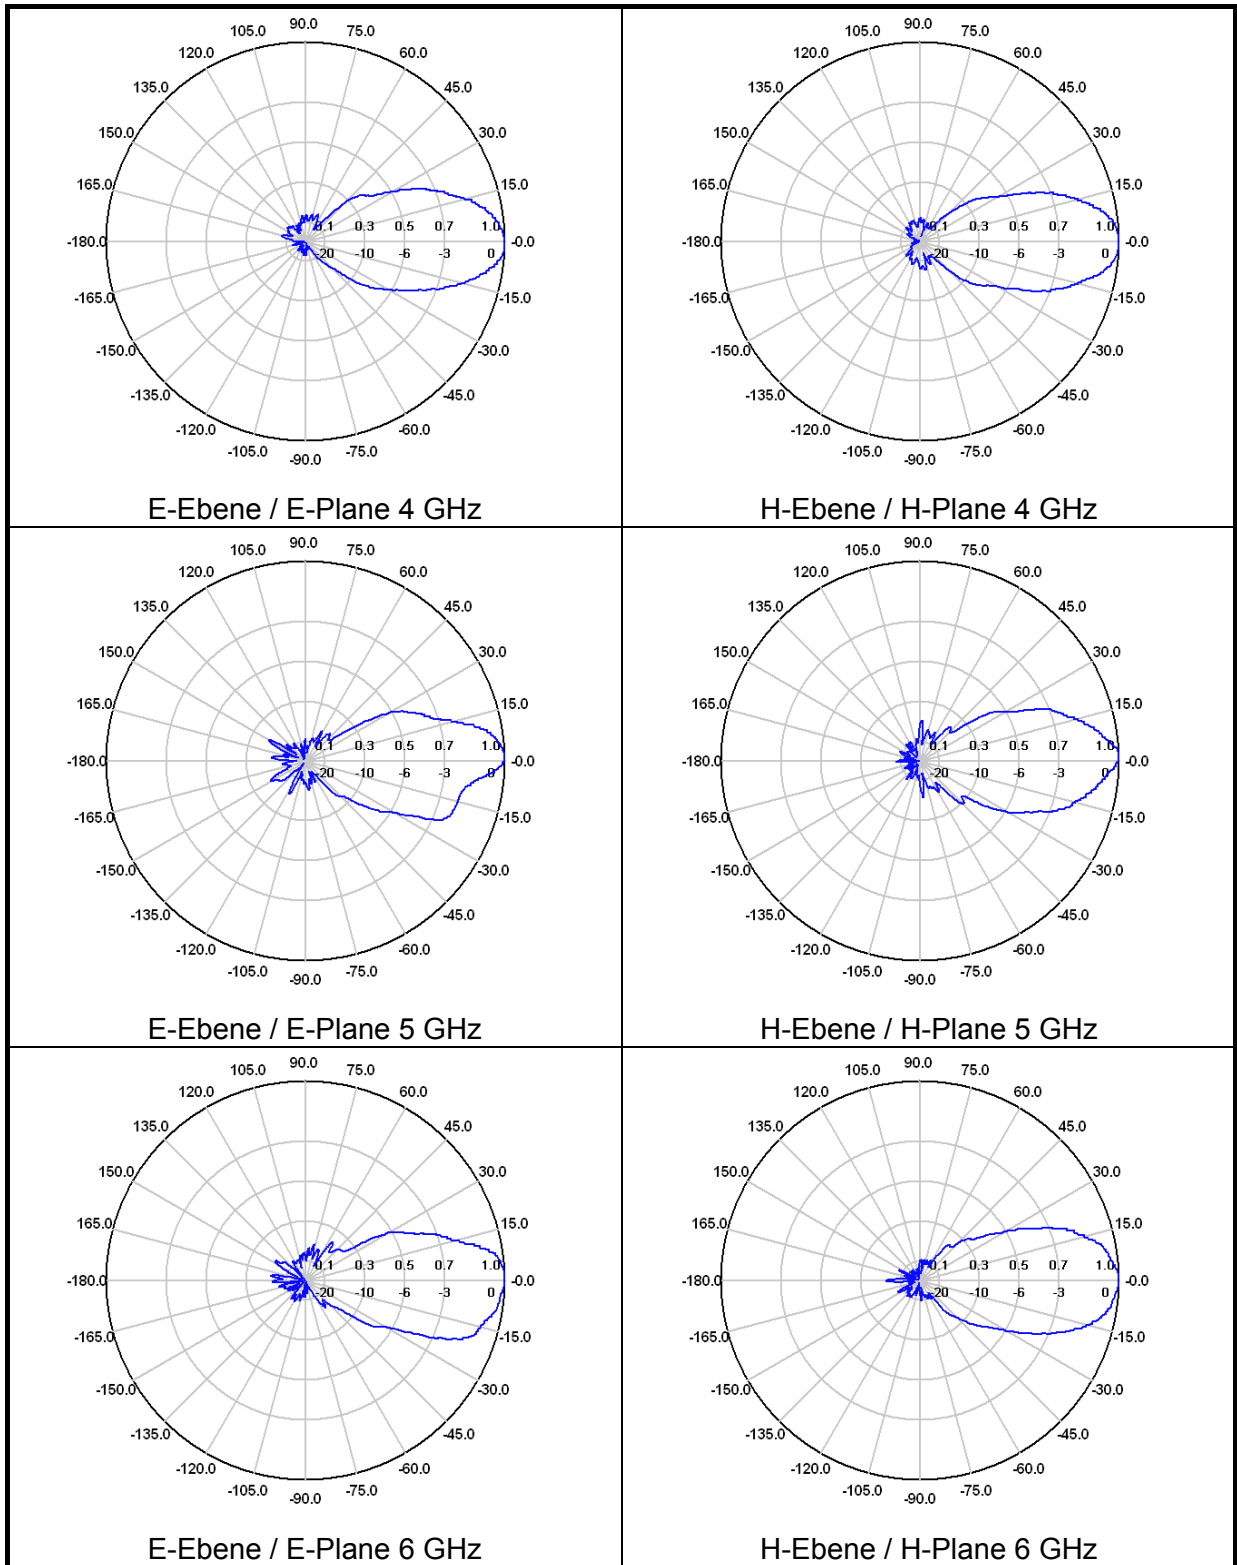

SCHWARZBECK MESS - ELEKTRONIK

An der Klinge 29 D-69250 Schönau Tel.: 06228/1001 Fax.: (49)6228/1003

Gestockte Log.-Per. Breitband-Antenne STLP 9149 Stacked Log.-Per. Broadband Antenna STLP 9149