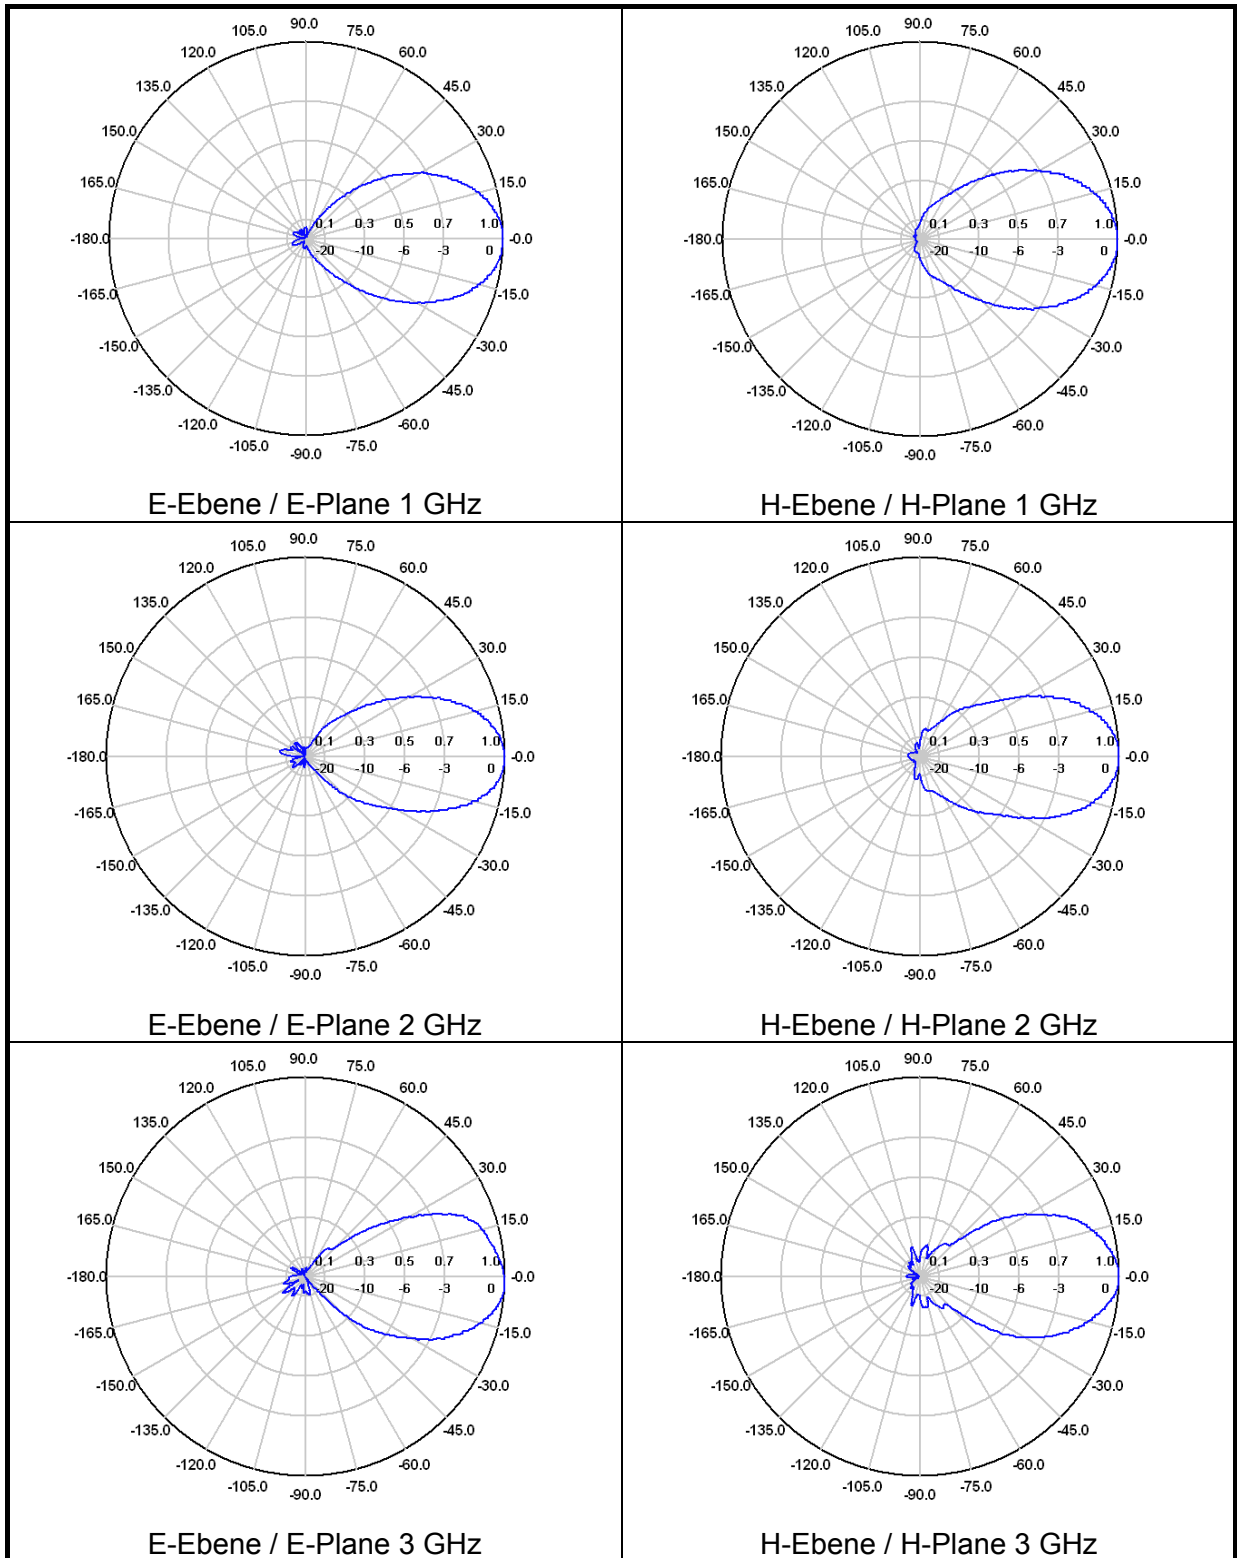

## Gestockte Log.-Per. Breitband-Antenne STLP 9149 Stacked Log.-Per. Broadband Antenna STLP 9149