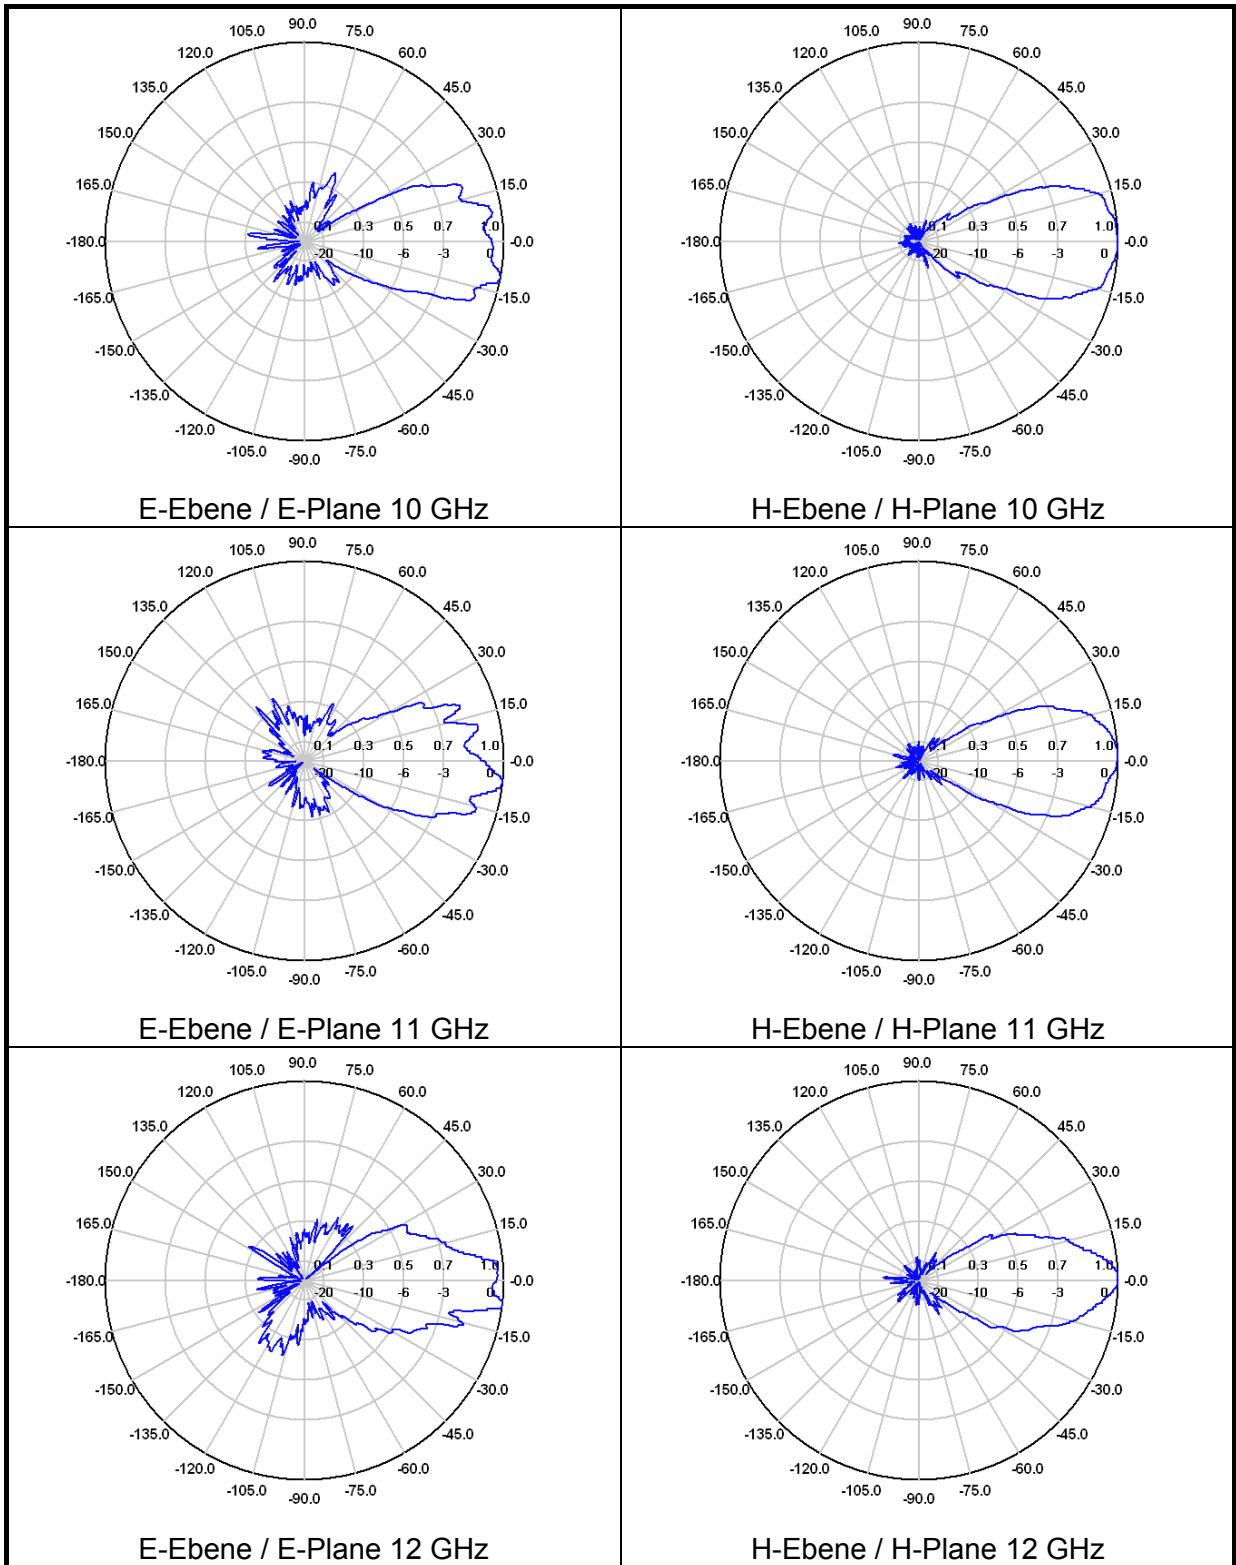

SCHWARZBECK MESS - ELEKTRONIK

An der Klinge 29 D-69250 Schönau Tel.: 06228/1001 Fax.: (49)6228/1003

Gestockte Log.-Per. Breitband-Antenne STLP 9149

Stacked Log.-Per. Broadband Antenna STLP 9149